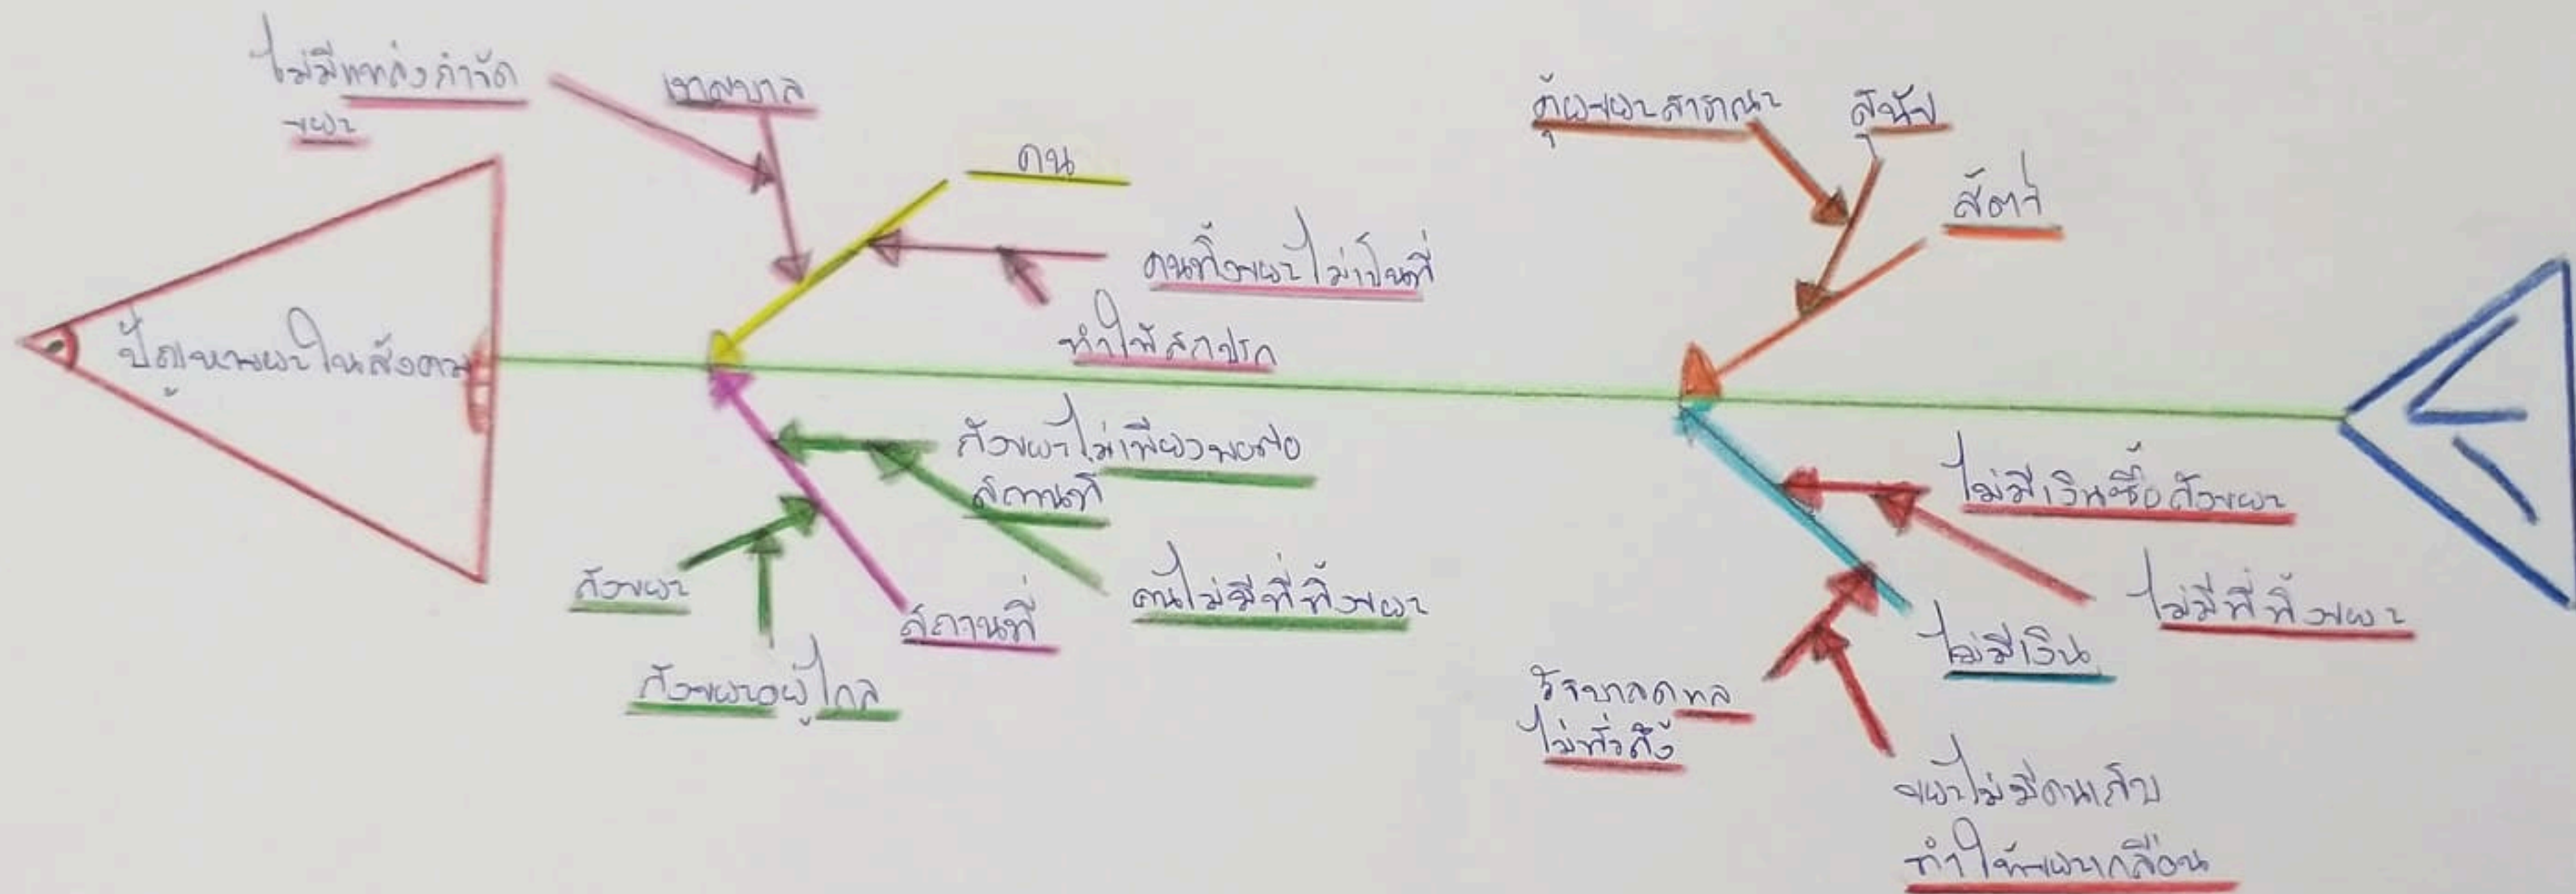

# ชื่อกลุ่ม IQ NOYTAELOYPERSEN

อ.ญ. ชีพร	ชวีไล	ว.๒1๕	เลขที่ ๓๓
อ.ญ. ชนาภ	ดาวสิตา	ว.๒1๕	เลขที่ ๓๔
อ.ญ. สิริภัสสร	ณัฐนิชา	ว.๒1๕	เลขที่ ๓๕
อ.ญ. ธนพร	สุชนนธ์	ว.๒1๕	เลขที่ ๓๖
อ.ญ. สุภาวดี	กสิณวี	ว.๒1๕	เลขที่ ๓๗